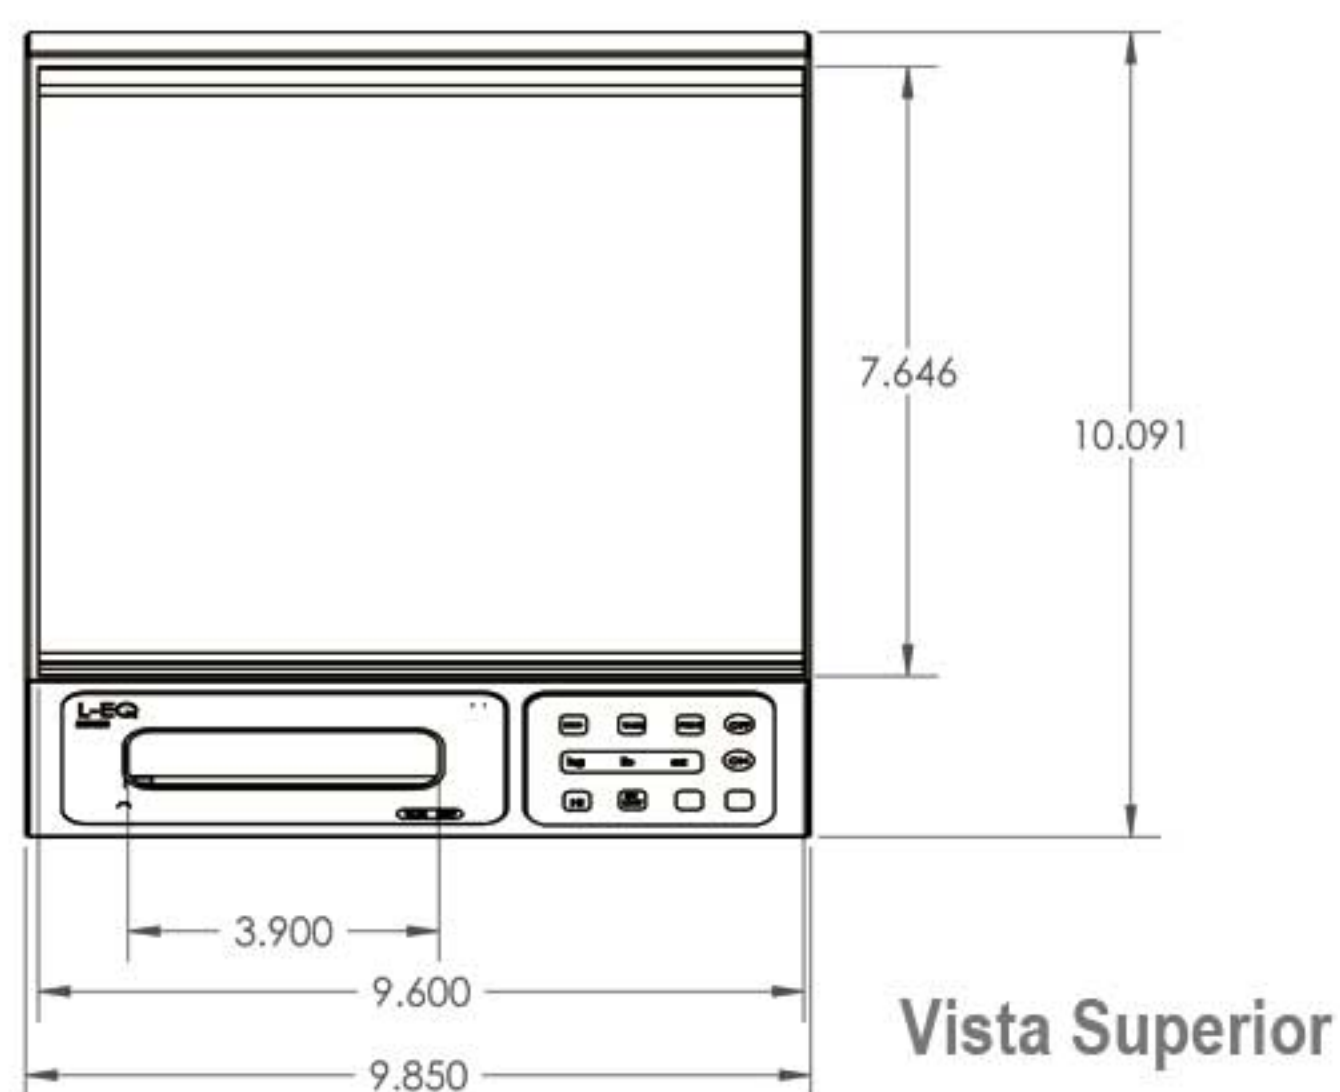

TORREY

Ahorro en cada Gramo
Ni de MÁS, ni de MENOS
SIEMPRE EXACTO

Báscula
Electrónica
Porcionadora
Compacta y Portátil

Modelo: L-EQ

CAPACIDADES: 5 y 10 kg

Báscula Electrónica Modelo L-EQ

- Acero Inoxidable de Fácil Limpieza.
- Función de Tara Acumulable.
- Alarma de Peso Programable.
- Batería recargable de 100 hrs.
- Función de kg, lb y oz.
- Conexión a PC o Impresora.

Usos Principales:

- Pastelerías
- Hoteles
- Dulcerías
- Restaurantes
- Cocinas Industriales

Pesa de Gramo en Gramo

ESPECIFICACIONES

	L-EQ-5/10	L-EQ-10/20
Capacidad	5kg / 10 lb / 160oz	10kg / 20 lb / 320oz
División Mínima	1g / 0.002 lb / 0.05oz	2gr / 0.005 lb / 0.1oz
Display	Cristal Líquido	
Back Light (Pantalla iluminada)	Incluido	
Corriente Eléctrica	110Vca/60hz	
Adaptador a Corriente Eléctrica	110Vca - 9Vdc a 500mA (Incluido)	
Adaptador al encendedor del auto	Opcional	
Conector serial	RS-232	
Batería Recargable	Incluida con duración 100h	
Tara Máxima	5 kg / 10 lb / 160 oz	10 kg / 20 lb / 320 oz
Plato	20 cm x 24 cm (7.8" x 9.4")	
Temperatura de operación	-10 a 40 °C (14 a 104 °F)	
Temperatura de almacenaje	-20 a 50 °C (-4 a 122 °F)	
Peso Neto	3.5 kg / 7.8 lb	3.5 kg / 7.8 lb
Peso con empaque	4.8 kg / 10.7 lb	4.8 kg / 10.7 lb