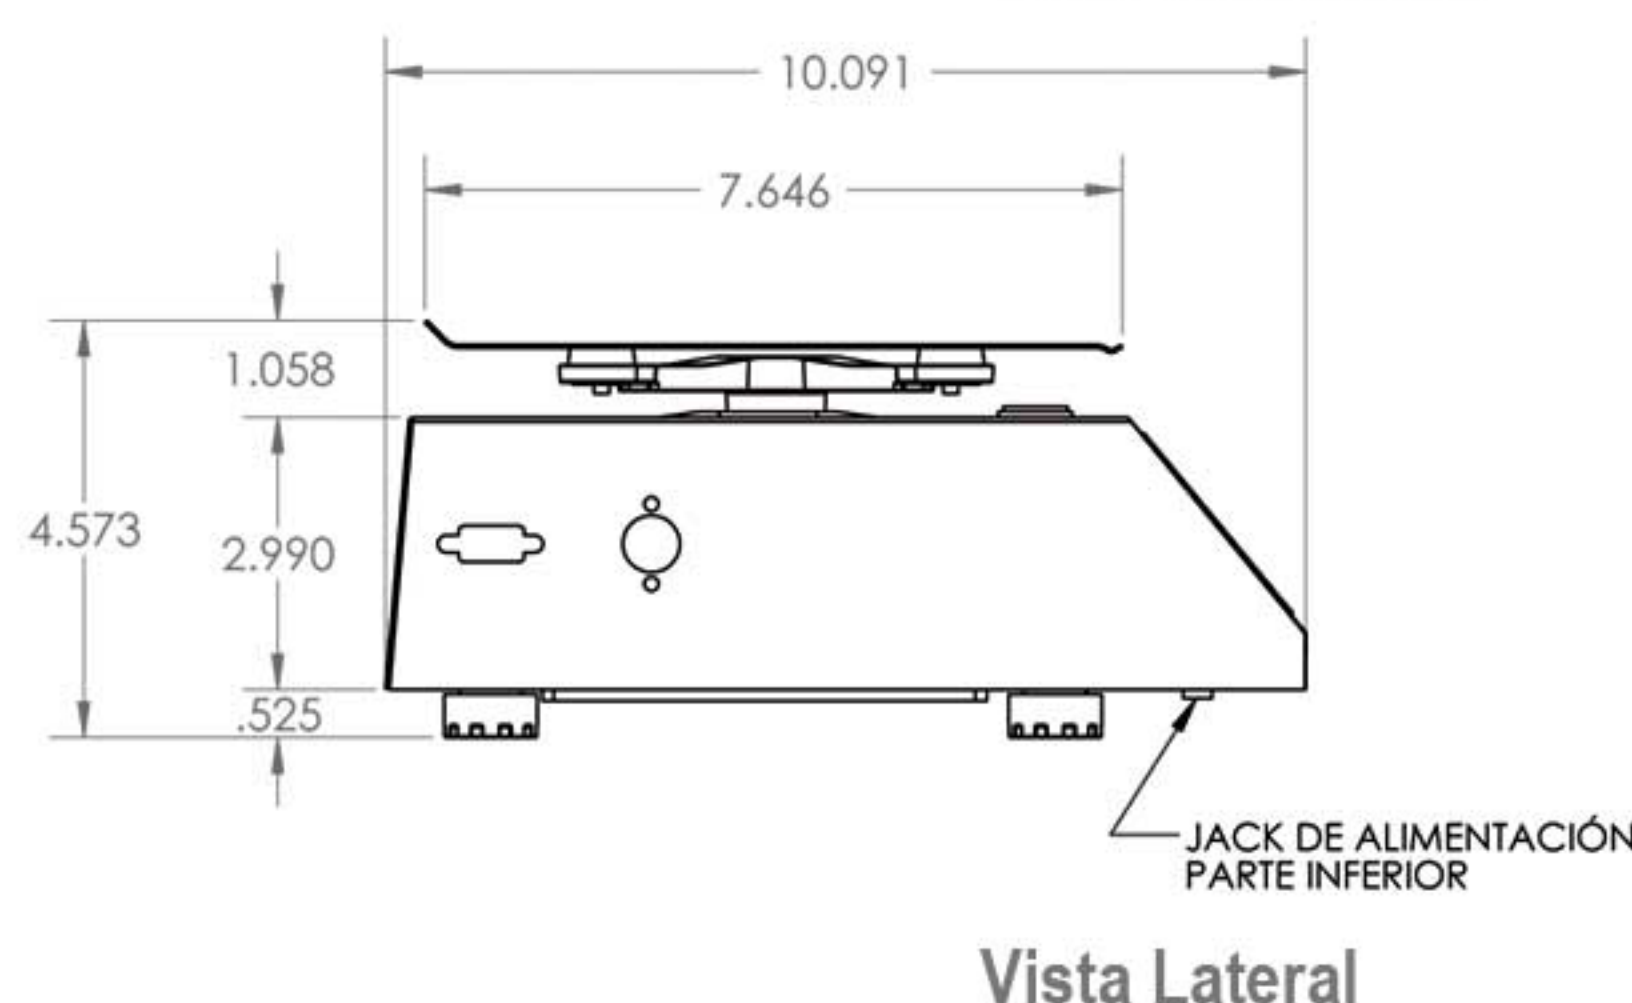

Usos Principales:

- Pastelerías
- Hoteles
- Dulcerías
- Restaurantes
- Cocinas Industriales

Pesa de Gramo en Gramo

ESPECIFICACIONES

	L-EQ-5/10	L-EQ-10/20
Capacidad	5kg / 10 lb / 160oz	10kg / 20 lb / 320oz
División Mínima	1g / 0.002 lb / 0.05oz	2gr / 0.005 lb / 0.1oz
Display	Cristal Líquido	
Back Light (Pantalla iluminada)	Incluido	
Corriente Eléctrica	110Vca/60hz	
Adaptador a Corriente Eléctrica	110Vca - 9Vdc a 500mA (Incluido)	
Adaptador al encendedor del auto	Opcional	
Conector serial	RS-232	
Batería Recargable	Incluida con duración 100h	
Tara Máxima	5 kg / 10 lb / 160 oz	10 kg / 20 lb / 320 oz
Plato	20 cm x 24 cm (7.8" x 9.4")	
Temperatura de operación	-10 a 40 °C (14 a 104 °F)	
Temperatura de almacenaje	-20 a 50 °C (-4 a 122 °F)	
Peso Neto	3.5 kg / 7.8 lb	3.5 kg / 7.8 lb
Peso con empaque	4.8 kg / 10.7 lb	4.8 kg / 10.7 lb