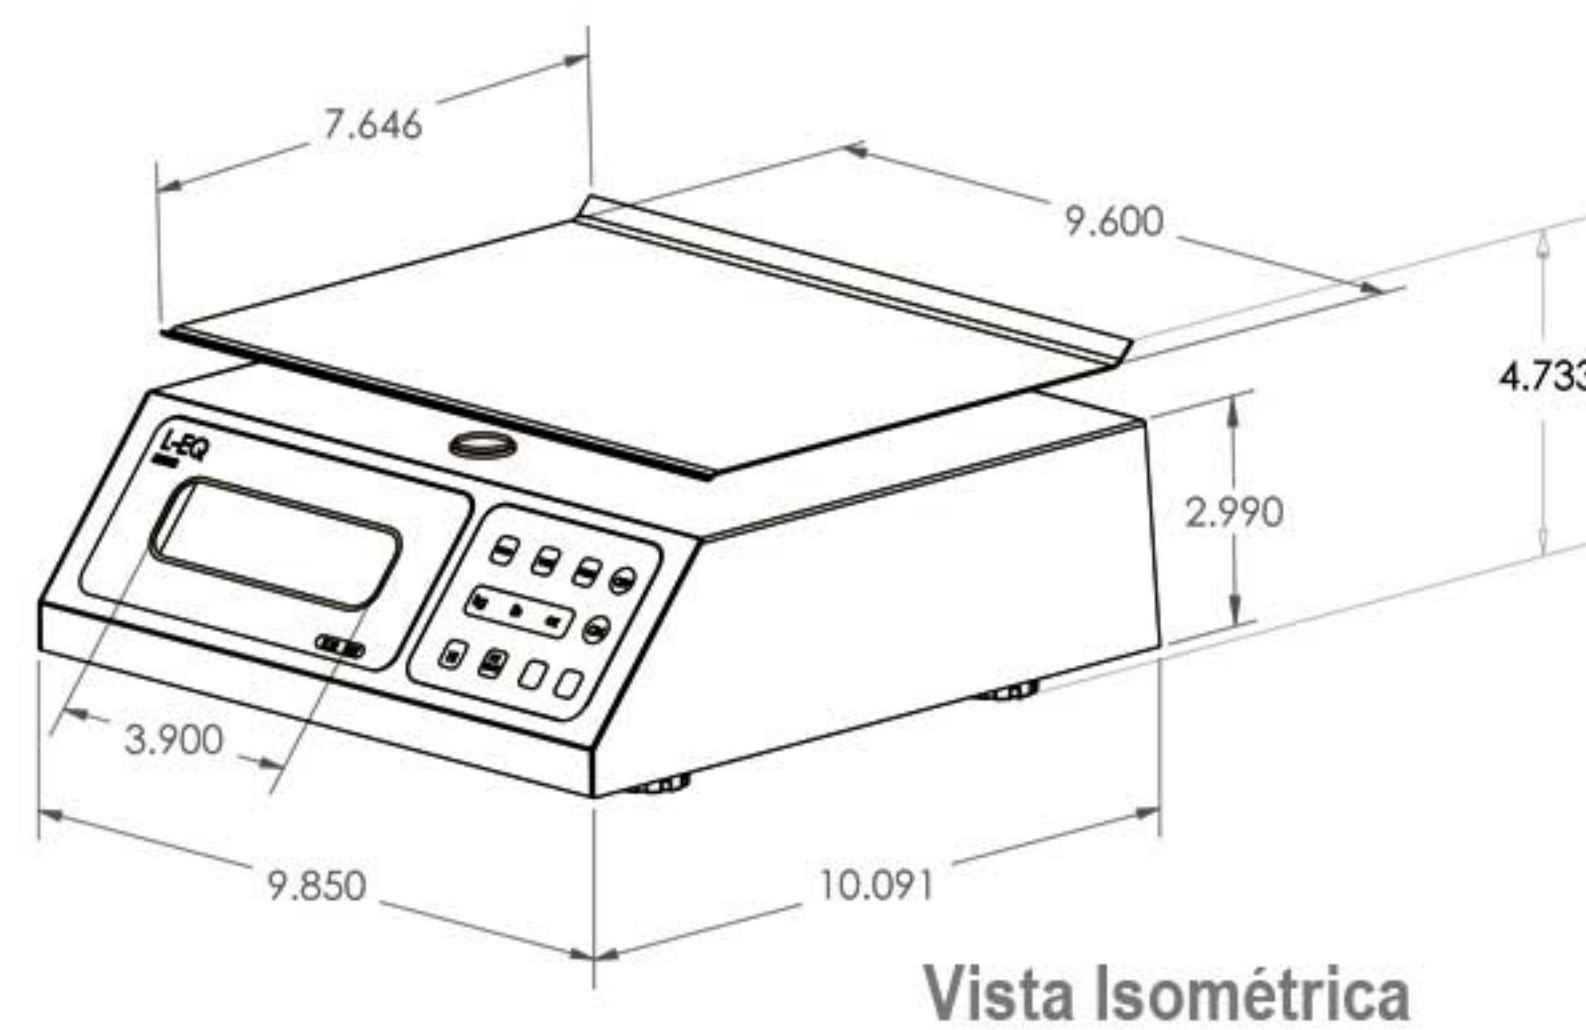

TORREY

Ahorro en cada Gramo
Ni de MÁS, ni de MENOS
SIEMPRE EXACTO

Báscula
Electrónica
Porcionadora
Compacta y Portátil

Modelo: L-EQ

CAPACIDADES: 5 y 10 kg

Báscula Electrónica Modelo L-EQ

- Acero Inoxidable de Fácil Limpieza.
- Función de Tara Acumulable.
- Alarma de Peso Programable.
- Batería recargable de 100 hrs.
- Función de kg, lb y oz.
- Conexión a PC o Impresora.

Usos Principales:

- Pastelerías
- Hoteles
- Dulcerías
- Restaurantes
- Cocinas Industriales

Pesa de Gramo en Gramo

ESPECIFICACIONES

	L-EQ-5/10	L-EQ-10/20
Capacidad	5kg / 10 lb / 160oz	10kg / 20 lb / 320oz
División Mínima	1g / 0.002 lb / 0.05oz	2gr / 0.005 lb / 0.1oz
Display	Cristal Líquido	
Back Light (Pantalla iluminada)	Incluido	
Corriente Eléctrica	110Vca/60hz	
Adaptador a Corriente Eléctrica	110Vca - 9Vdc a 500mA (Incluido)	
Adaptador al encendedor del auto	Opcional	
Conector serial	RS-232	
Batería Recargable	Incluida con duración 100h	
Tara Máxima	5 kg / 10 lb / 160 oz	10 kg / 20 lb / 320 oz
Plato	20 cm x 24 cm (7.8" x 9.4")	
Temperatura de operación	-10 a 40 °C (14 a 104 °F)	
Temperatura de almacenaje	-20 a 50 °C (-4 a 122 °F)	
Peso Neto	3.5 kg / 7.8 lb	3.5 kg / 7.8 lb
Peso con empaque	4.8 kg / 10.7 lb	4.8 kg / 10.7 lb