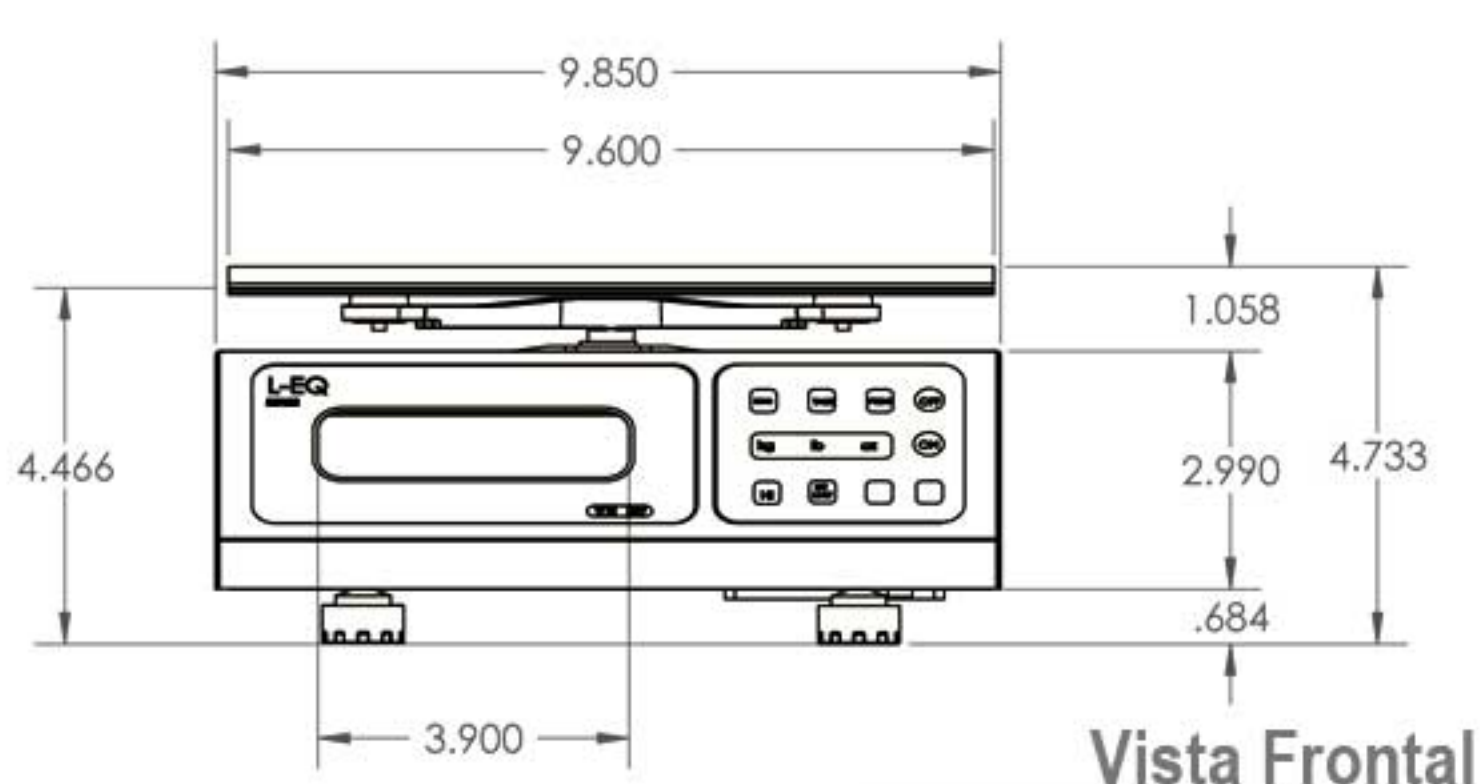

Usos Principales:

- Pastelerías
- Hoteles
- Dulcerías
- Restaurantes
- Cocinas Industriales

Pesa de Gramo en Gramo

ESPECIFICACIONES

	L-EQ-5/10	L-EQ-10/20
Capacidad	5kg / 10 lb / 160oz	10kg / 20 lb / 320oz
División Mínima	1g / 0.002 lb / 0.05oz	2gr / 0.005 lb / 0.1oz
Display	Cristal Líquido	
Back Light (Pantalla iluminada)	Incluido	
Corriente Eléctrica	110Vca/60hz	
Adaptador a Corriente Eléctrica	110Vca - 9Vdc a 500mA (Incluido)	
Adaptador al encendedor del auto	Opcional	
Conector serial	RS-232	
Batería Recargable	Incluida con duración 100h	
Tara Máxima	5 kg / 10 lb / 160 oz	10 kg / 20 lb / 320 oz
Plato	20 cm x 24 cm (7.8" x 9.4")	
Temperatura de operación	-10 a 40 °C (14 a 104 °F)	
Temperatura de almacenaje	-20 a 50 °C (-4 a 122 °F)	
Peso Neto	3.5 kg / 7.8 lb	3.5 kg / 7.8 lb
Peso con empaque	4.8 kg / 10.7 lb	4.8 kg / 10.7 lb